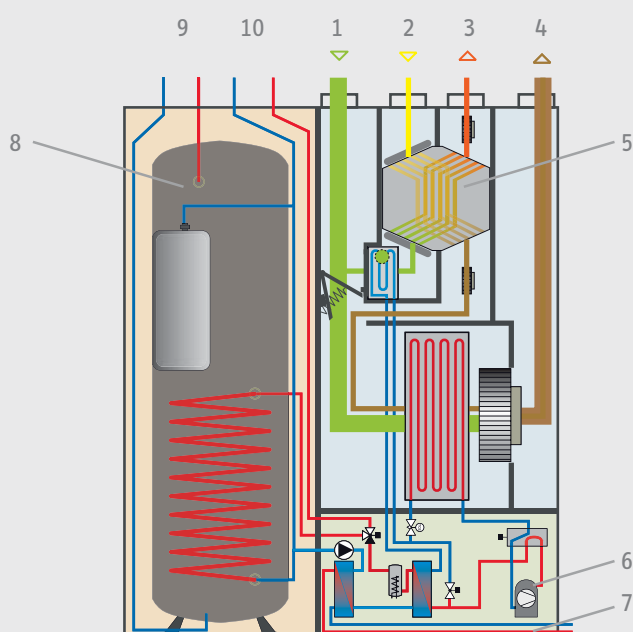

LWZ 304/404 SOL

- › větrání s až 90% zpětným ziskem tepla
- › vysoký komfort teplé vody se zásobníkem na 235 litrů
- › možnost kombinace se solárními kolektory
- › stabilní, špičkově odhlučněná skříň
- › vestavěná, úsporná, elektronicky řízená oběhová čerpadla
- › vítězný přístroj z prestižní designové soutěže red dot

Funkční schéma

Část větrání

- 1 venkovní vzduch
- 2 odpadní vzduch z domácnosti
- 3 přiváděný vzduch
- 4 odvětrávaný vzduch
- 5 křížový protiproudý výměník

Část tepelné čerpadlo

- 6 kompresor
- 7 solární připojení

Část zásobník teplé vody

- 8 zásobník teplé vody
- 9 okruh teplé vody
- 10 okruh topení

typ	LWZ 304 SOL	LWZ 404 SOL
	230143	230144
výška	mm 1870	1870
šířka	mm 1430	1430
hloubka	mm 812	812
přepavní hmotnost funkčního modulu	kg 234	252
přepavní hmotnost zásobníkového modulu	kg 190	190
objem zásobníku teplé vody	l 235	235
topný výkon v bodě A2/W35 podle EN 14 511	kW 4,2	6
příkon v bodě A2/W35 podle EN 14 511	kW 1,3	1,9
chladicí výkon v bodě A35/W7	kW 3,6	4,6
výkon třístupňového vestavěného elektrokotle	kW 2,9 / 5,7 / 8,8	2,9 / 5,7 / 8,8
větrací výkon	m ³ /hod 80-230	110-300
průtok vzduchu tepelným čerpadlem	m ³ /hod 1000	1000
hlučnost - akustický tlak ve vzdálenosti 1m	dB (A) 50	50
max. elektrický odběr v režimu topení (vč. elektrokotle)	V 3x400V/20A	3x400V/22A
max. elektrický odběr v režimu chlazení	V 3x400V/3,7A	3x400V/4,7A